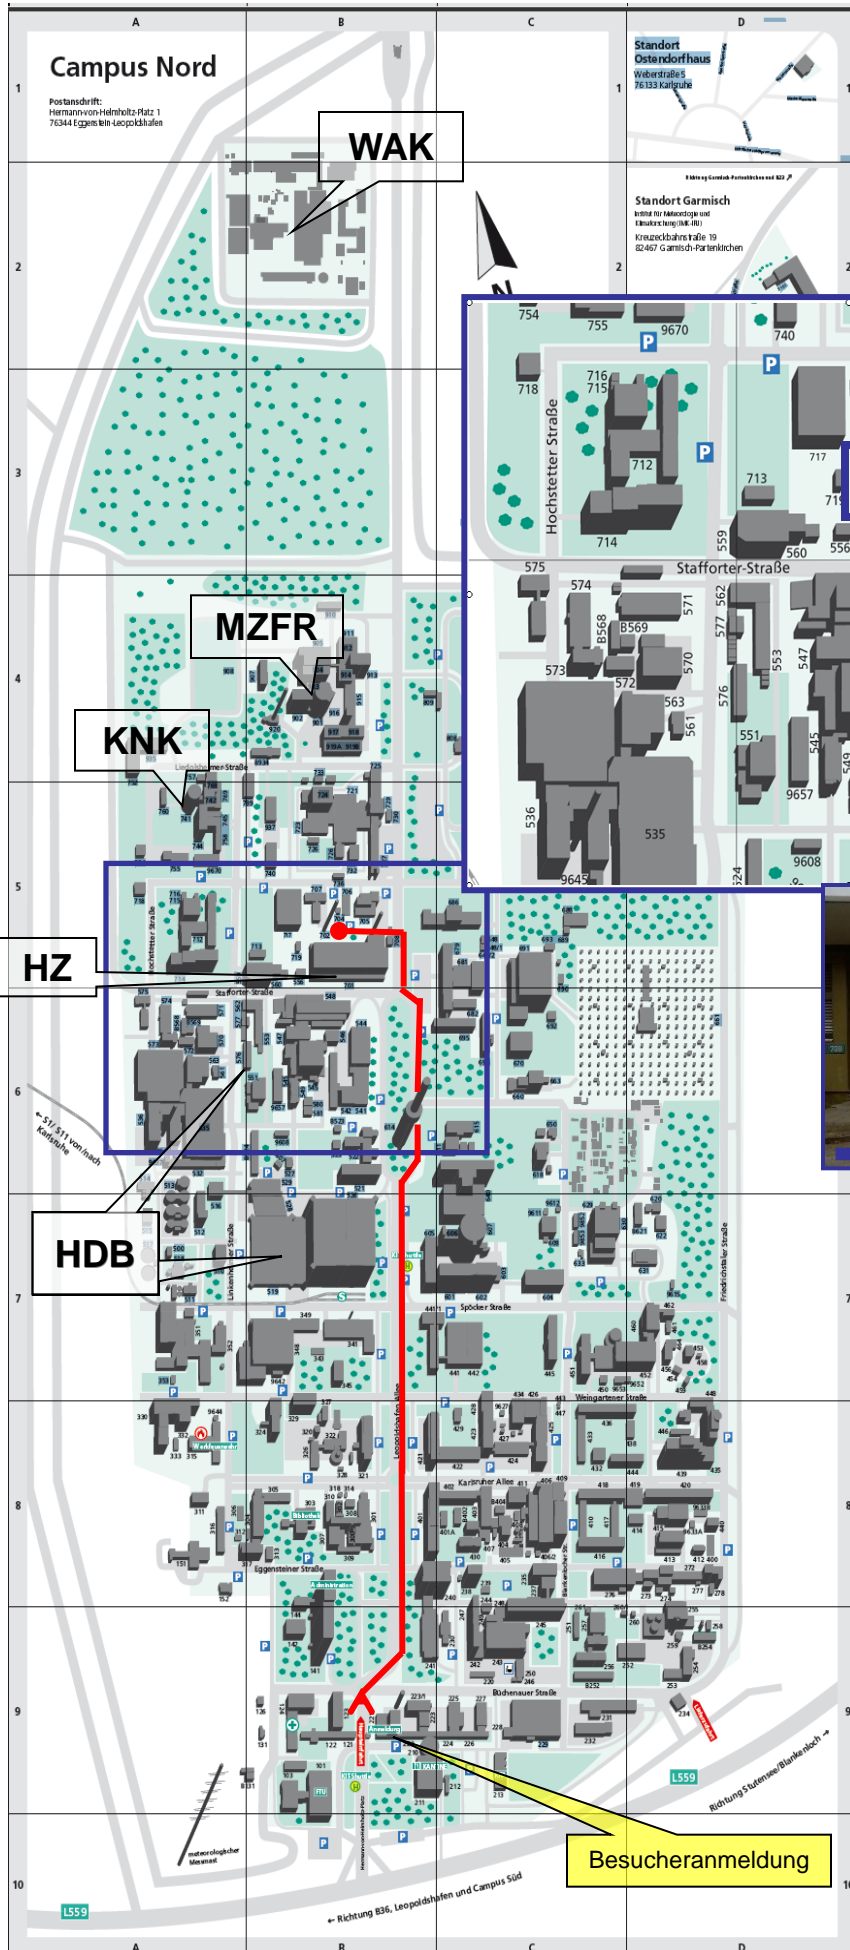

Lageplan der EWN-Betriebsstätte Karlsruhe auf dem KIT-Gelände Campus Nord

Anfahrtsbeschreibung KIT:

www.kit.edu/besuchen/anfahrt.php

bis ganz hinten durchfahren

EWN GmbH
Betriebsstätte Karlsruhe

Firmenanschrift
 Hermann-von-Helmholtz-Platz 1
 76344 Eggenstein-Leopoldshafen